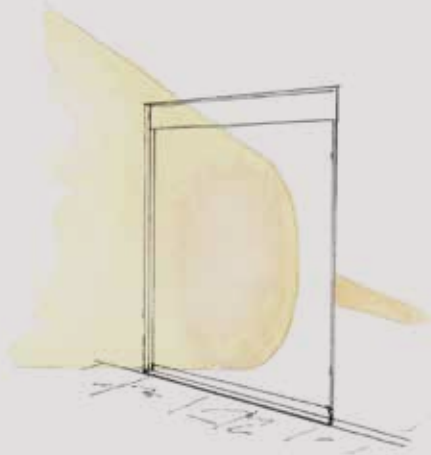

SOLAR SHADING

FR Beau et essentiel, le store vertical **T-Box** rationalise frontal, toile et composantes électriques dans un coffre élégant en aluminium équipé d'éclairage LED. Le tissu, à choisir dans un large gamme d'options, reste parfaitement tendu, grâce au système breveté Power Spring System et au glissement disponible au choix sur câbles en acier inox ou sur coulisses latérales zip.

ES Bonito y esencial, el toldo vertical **T-Box** racionaliza el frontal, la lona y los componentes eléctricos en el interior de una elegante estructura de aluminio equipada con iluminación LED. El tejido, a elegir entre una amplia gama de opciones, permanece siempre perfectamente tenso gracias al sistema patentado Power Spring System y a un deslizamiento en dos versiones a elegir: con cables de acero inoxidable o guías laterales con cremallera.