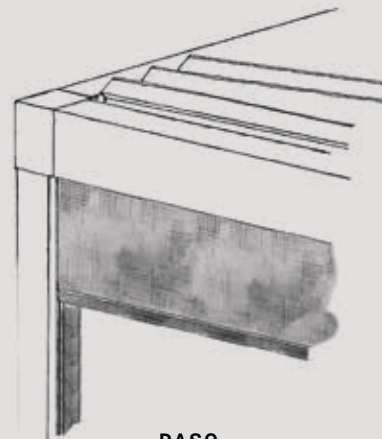

RASO
VERTICAL AWNING