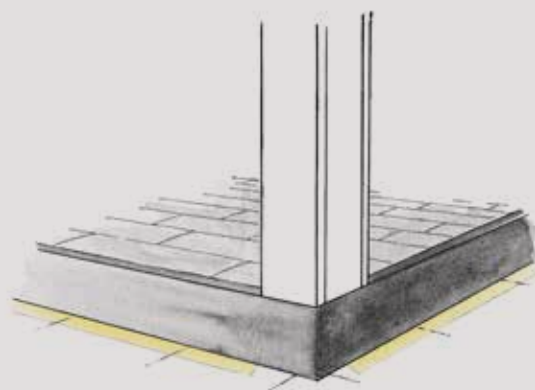

SET
PLATFORM