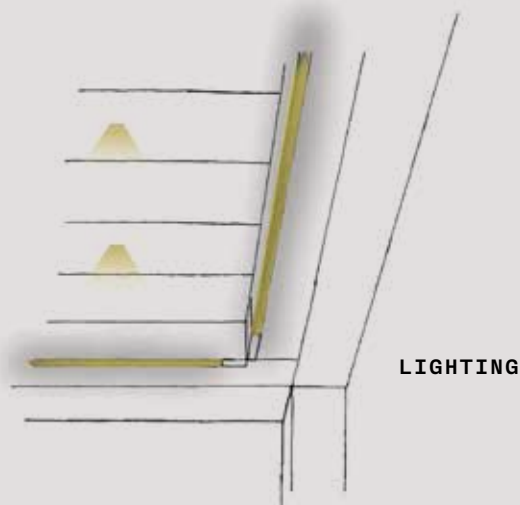

LIGHTING

FR Avec un seul mouvement rapide et silencieux, les lames de Brera glissent et se compactent dans un petit espace, en offrant deux bénéfices : protection et ouverture totale. Personnalisables avec vitrages périmétriques, éclairage, plateformes modulaires et décoration sur mesure. **Brera P** est la version full option équipée de stores verticaux escamotables Raso qui peut être intégrée avec les vitrages de la Glass Series. **Brera S** se caractérise par les profils minces et la compatibilité avec les vitrages de la Glass Series. **Brera B** est la couverture qui bien s'adapte à courettes et espaces préexistantes.

ES Con un único movimiento rápido y silencioso, las lamas de Brera se deslizan y compactan en un espacio reducido, ofreciendo dos beneficios: protección y apertura total. Personalizable con ventanas perimetrales, iluminación, plataformas modulares y muebles a medida.

Brera P es la versión full-optional equipada con toldos verticales Satén retráctiles y se puede completar con acristalamientos de la Glass Series. **Brera S** se caracteriza por los perfiles minimalistas y la compatibilidad con los acristalamientos de la Glass Series. **Brera B** es la cubierta adaptable a patios y espacios preexistentes.